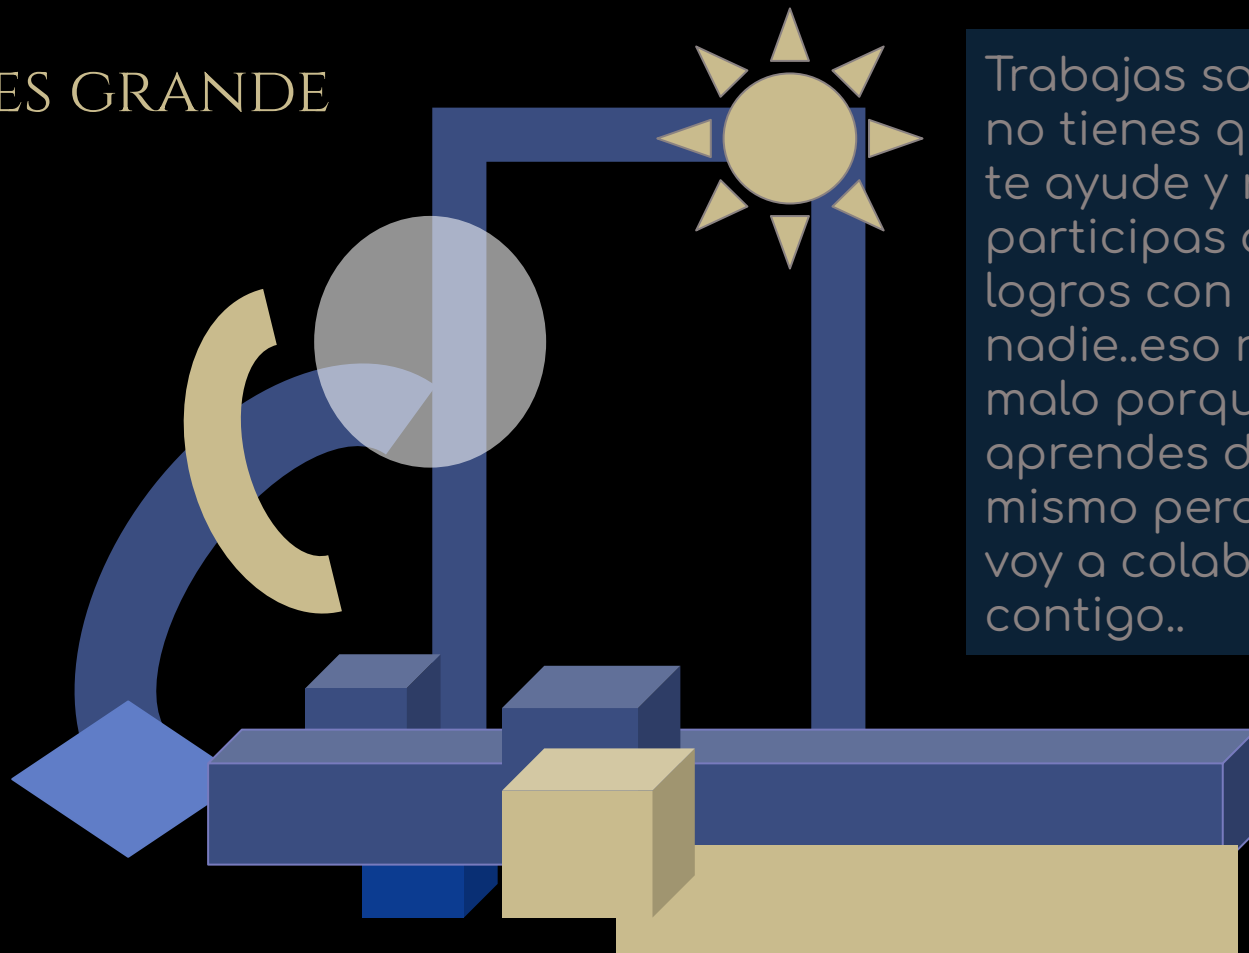

ERES GRANDE